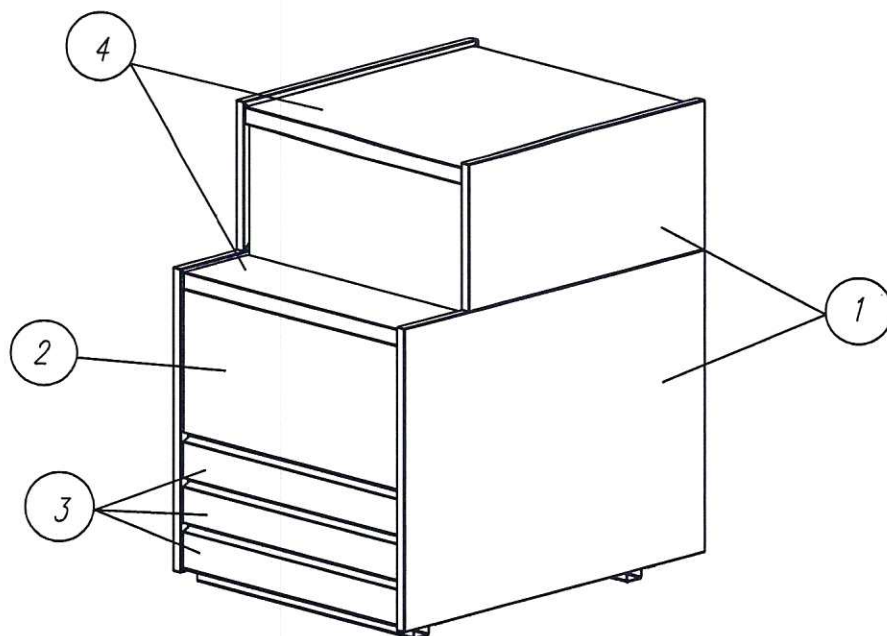

ИНДИВИДУАЛЬНОЕ ИСПОЛНЕНИЕ

Прилавок GC75 N 0,6–7 индивидуальное исполнение

Прилавок GC75 N 0,9–7 индивидуальное исполнение

① Боковая панель – сталь RAL_____

② Фронтальная панель (декор) – сталь RAL_____

Паттерн_____

③ Фронтальные нижние панели – сталь RAL_____

④ Столешница – сталь нерж

Паттерн:

Любые цвета по таблице RAL

0105 ВЕНГЕ

0106 СЕДОЙ ДУБ

0107 ОЛЬХА

0108 ТЕМНЫЙ ДУБ

0110 МАРИЕЛЬ

Согласовано от Заказчика: _____