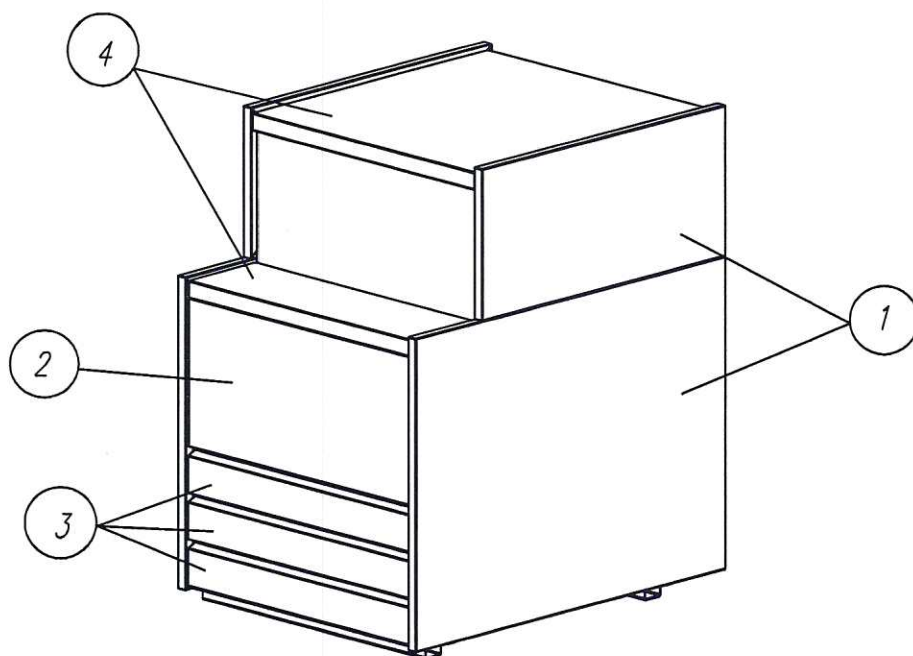

Фронт нестандартный цвет

Заказы принимаются от 5 шт!!!

Прилавок GC75 N 0,6-7 фронт нестандартный цвет

Прилавок GC75 N 0,9-7 фронт нестандартный цвет

- ① Боковая панель – сталь RAL9006 (серая)
- ② Фронтальная панель (декор) – сталь RAL_____
- ③ Фронтальные нижние панели – сталь RAL9006 (серая)
- ④ Столешница – сталь нерж

Любые цвета по таблице RAL

Согласовано от Заказчика: _____