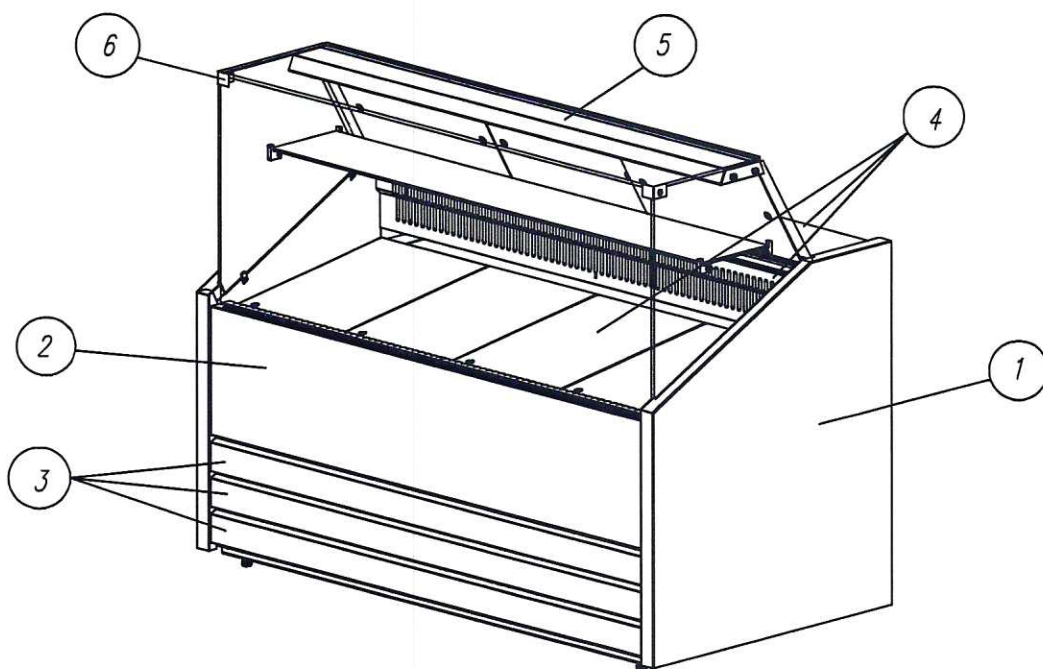

## Исполнение на склад

Витрина нейтральная GC75 N \_\_\_\_-1 9006-9003

Витрина тепловая GC75 SH \_\_\_\_-1 9006-9003

Витрина холодильная GC75 SL \_\_\_\_-1 9006-9003

Витрина холодильная GC75 SM \_\_\_\_-1 9006-9003

Витрина холодильная GC75 SV \_\_\_\_-1 9006-9003

Витрина холодильная GC75 VM \_\_\_\_-1 (динамика) 9006-9003

Витрина холодильная GC75 VV \_\_\_\_-1 (динамика) 9006-9003

① Боковина – сталь RAL9006 (серая)