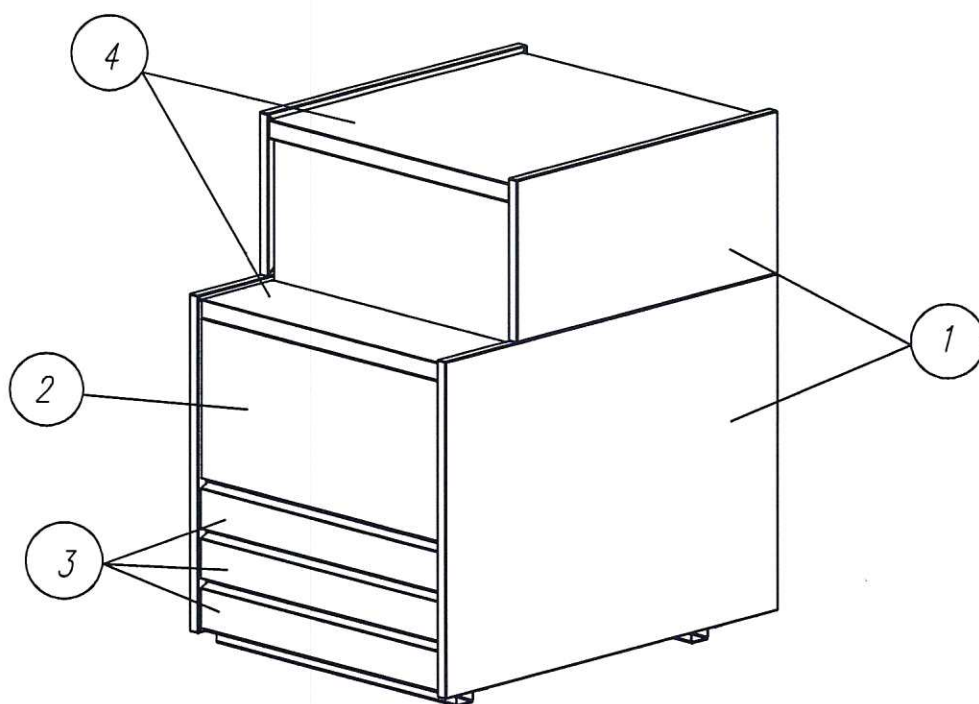

Исполнение на склад

Прилавок GC75 N 0,6-7 9006-9003

Прилавок GC75 N 0,9-7 9006-9003

- ① Боковая панель – сталь RAL9006 (серая)
- ② Фронтальная панель (декор) – сталь RAL9003 (белая)
- ③ Фронтальные нижние панели – сталь RAL9006 (серая)
- ④ Столешница – сталь нерж